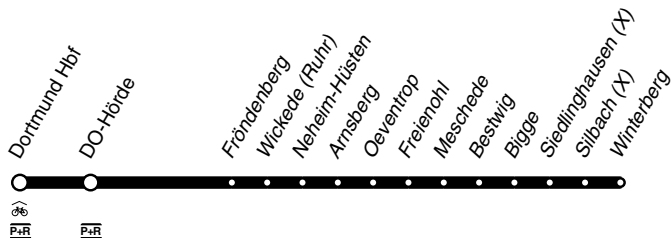

# Dortmund-Sauerland - Express

DB-Kursbuchstrecke: 438

(X) = Halt auf Verlangen

und zurück

Fahrradmitnahme begrenzt möglich  
Anschlüsse siehe Haltestellenverzeichnis/Linienplan

**RE57**

Dortmund - Fröndenberg - Arnsberg -  
Bestwig - Winterberg  
und zurück