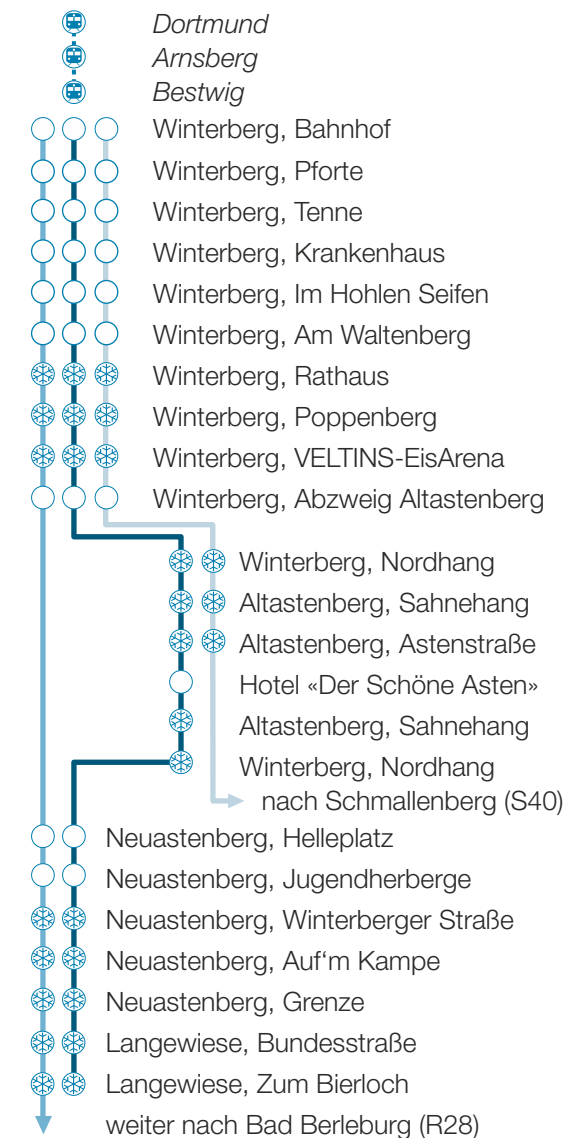

Linienverlauf

So gekennzeichnete Fahrten fahren nur nach Anmeldung (TaxiBus), spätestens 45 Min. vor der planmäßigen Abfahrt unter Telefon. 01803 504045 (9 Ct. pro Minute). Es gilt der normale Bus-Tarif ohne Aufpreis.

- Lift-Zugang
- Halt des Zugs (Anschluss)
- SkiBus
- S40
- R28